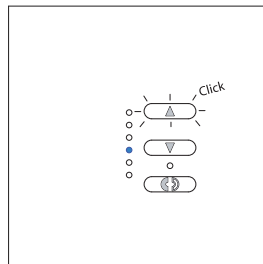

Augmenter la ventilation

Diminuer la ventilation

Fonction Boost (débit maximum pendant 15min)

Fonction Sleep (arrêt pendant 2h)

Mode simple flux

Mode double flux

Airria Commande sans fil

Le contrôle peut se faire directement sur l'unité ou à l'aide d'une télécommande.