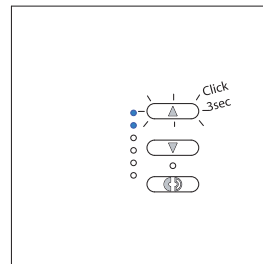

Augmenter la ventilation

Diminuer la ventilation

Fonction Boost (débit maximum pendant 15min)

Fonction Sleep (arrêt pendant 2h)

Mode simple flux

Mode double flux

Airria Commande sans fil

Le contrôle peut se faire directement sur l'unité ou à l'aide d'une télécommande.