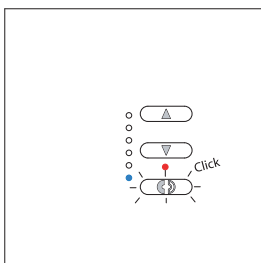

Augmenter la ventilation

Diminuer la ventilation

Fonction Boost (débit maximum pendant 15min)

Fonction Sleep (arrêt pendant 2h)

Mode simple flux

Mode double flux

Airria Commande sans fil

Le contrôle peut se faire directement sur l'unité ou à l'aide d'une télécommande.

Une télécommande peut contrôler plusieurs unités et plusieurs télécommandes peuvent contrôler la même unité. L'arrangement final du réseau peut être facilement créé et modifié par l'utilisateur lui-même.