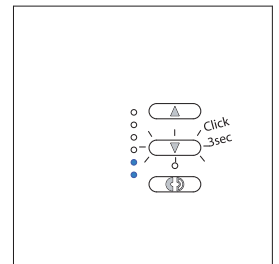

Augmenter la ventilation

Diminuer la ventilation

Fonction Boost (débit maximum pendant 15min)

Fonction Sleep (arrêt pendant 2h)

Mode simple flux

Mode double flux

Airria Commande sans fil

Le contrôle peut se faire directement sur l'unité ou à l'aide d'une télécommande.