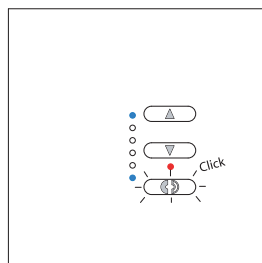

Augmenter la ventilation

Diminuer la ventilation

Fonction Boost (débit maximum pendant 15min)

Fonction Sleep (arrêt pendant 2h)

Mode simple flux

Mode double flux

Airria Commande sans fil

Le contrôle peut se faire directement sur l'unité ou à l'aide d'une télécommande.

Une télécommande peut contrôler plusieurs unités et plusieurs télécommandes peuvent contrôler la même unité. L'arrangement final du réseau peut être facilement créé et modifié par l'utilisateur lui-même.