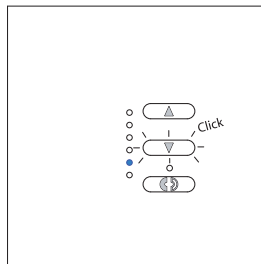

Augmenter la ventilation

Diminuer la ventilation

Fonction Boost (débit maximum pendant 15min)

Fonction Sleep (arrêt pendant 2h)

Mode simple flux

Mode double flux

Airria Commande sans fil

Le contrôle peut se faire directement sur l'unité ou à l'aide d'une télécommande.